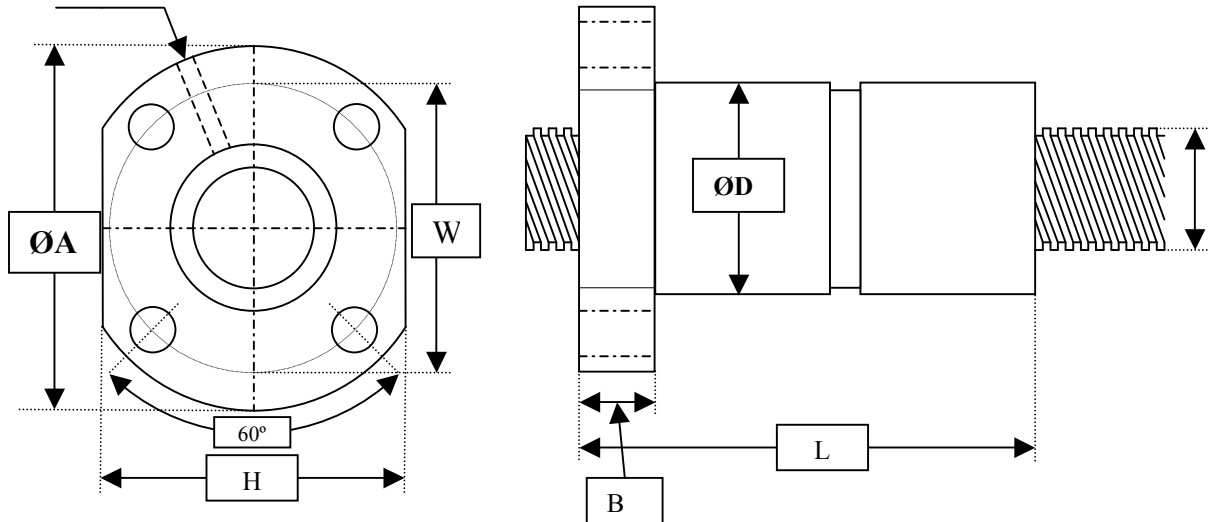

Kogelomloopspindel KSM1

Moer / Mutter / Nut (mm)									
Model	Ø Dia	Spoed	W	H	Ø Mh	Ø A	Ø D	B	L
KSM1-12 x 2	12	2	29	24	4.5(4x)	37	20	5	28
KSM1-12 x 4	12	4	32	25	3.5(4x)	40	24	6	28
KSM1-14 x 2	14	2	31	26	5.5(4x)	40	21	6	23
KSM1-16 x 5	16	5	38	40	5.5	48	28	10	50
KSM1-16x10	16	10	38	40	5.5	48	28	10	57
KSM1-16x16	16	16	42	34	4.5 (4x)	53	32	10	38
KSM1-20 x 5	20	5	47	44	6.6	58	36	10	51
KSM1-20x20	20	20	50	41	5.5(4x)	62	39	10	47
KSM1-25 x 5	25	5	51	48	6.6	62	40	10	51
KSM1-25x10	25	10	51	48	6.6	62	40	12	85
KSM1-25x25	25	25	60	49	6.6 (4x)	74	47	13	57
KSM1-32 x 5	32	5	65	62	9	80	50	12	52
KSM1-32x10	32	10	65	62	9	80	50	12	90

Kogelomloopspindel KSM1D

Moer / Mutter / Nut (mm)									
Model	Ø Dia	Spoed	W	H	Ø Mh	Ø A	Ø D	B	L
KSM1D-40 x 5	40	5	72	64	11	90	56	15	105
KSM1D-40 x 10	40	10	82	70	11	104	62	18	165