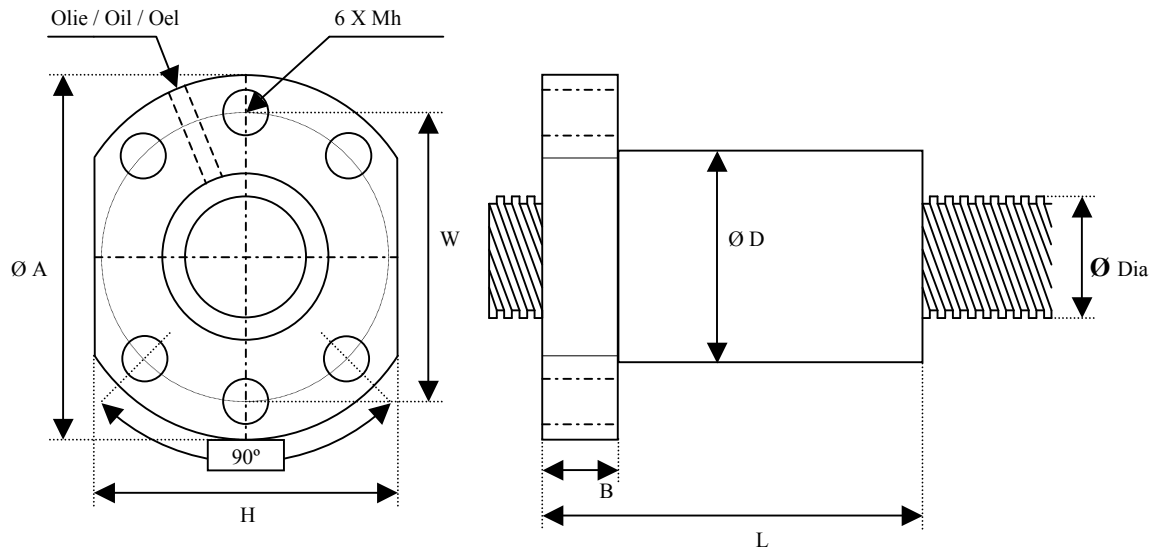

Kogelomloopspindel KSM1

Moer / Mutter / Nut (mm)									
Model	Ø Dia	Spoed	W	H	Ø Mh	Ø A	Ø D	B	L
KSM1-12 x 2	12	2	29	24	4.5(4x)	37	20	5	28
KSM1-12 x 4	12	4	32	25	3.5(4x)	40	24	6	28
KSM1-14 x 2	14	2	31	26	5.5(4x)	40	21	6	23
KSM1-16 x 5	16	5	38	40	5.5	48	28	10	50
KSM1-16x10	16	10	38	40	5.5	48	28	10	57
KSM1-16x16	16	16	42	34	4.5 (4x)	53	32	10	38
KSM1-20 x 5	20	5	47	44	6.6	58	36	10	51
KSM1-20x20	20	20	50	41	5.5(4x)	62	39	10	47
KSM1-25 x 5	25	5	51	48	6.6	62	40	10	51
KSM1-25x10	25	10	51	48	6.6	62	40	12	85
KSM1-25x25	25	25	60	49	6.6 (4x)	74	47	13	57
KSM1-32 x 5	32	5	65	62	9	80	50	12	52
KSM1-32x10	32	10	65	62	9	80	50	12	90

Kogelomloopspindel KSM1D

Moer / Mutter / Nut (mm)									
Model	Ø Dia	Spoed	W	H	Ø Mh	Ø A	Ø D	B	L
KSM1D-40 x 5	40	5	72	64	11	90	56	15	105
KSM1D-40 x 10	40	10	82	70	11	104	62	18	165